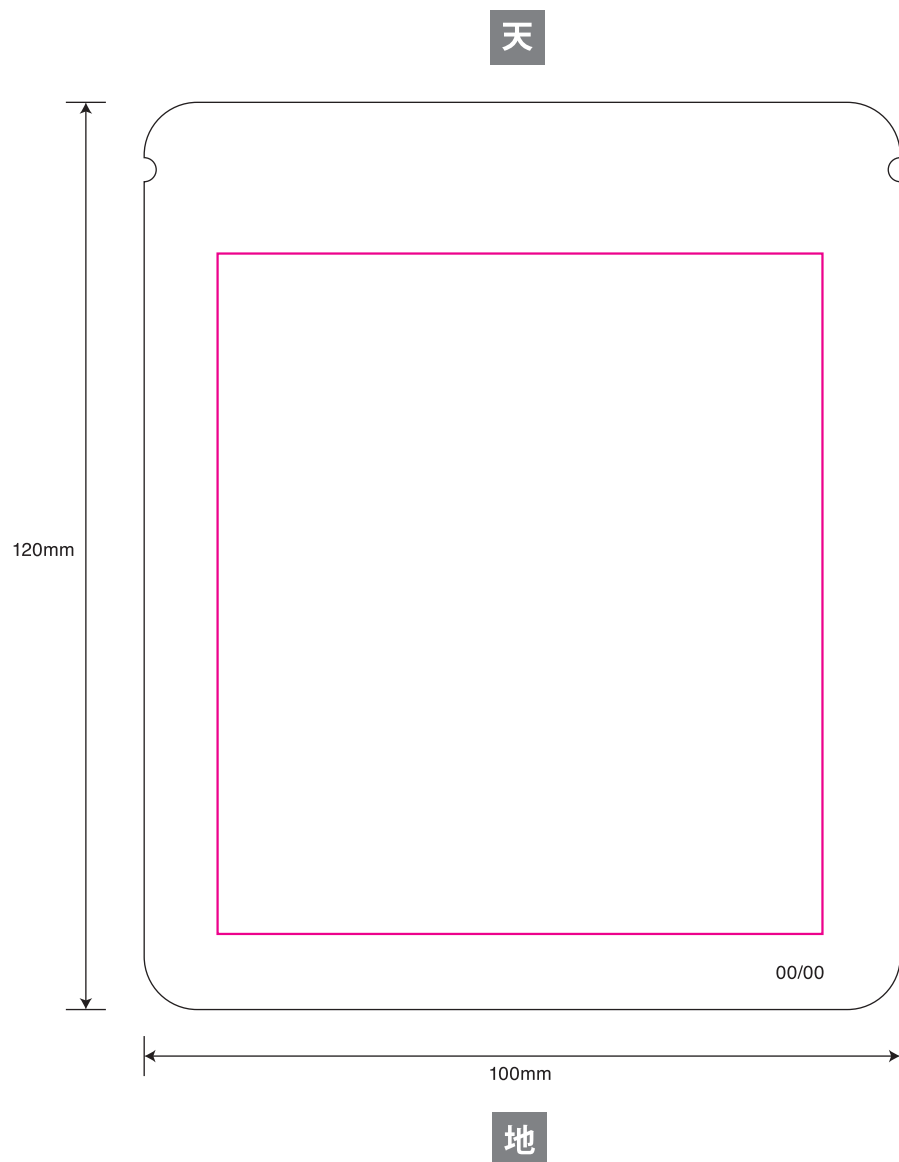

■ PRINT DRIP COFFEE 印刷フォーマット

仕上がり 120×100mm

印刷可能範囲 90×80mm

データ作成に関するお願い

- 文字は全てアウトライン化してください
- 印刷可能範囲内(ピンクの枠内)に収めてください
- 印刷可能範囲レイヤーでのみデザインしてください
- レイヤーは削除しないでください

- 配置画像は埋め込みにしてください
- 画像の解像度は350~400dpiに設定してください
- カラーモードは「CMYK」で作成してください
※レーザープリント出力のため、若干色味が変わる恐れがあります。
- リッチブラックはフルカラーでのプリントとなります
- 1色ベタは色ムラの原因となる場合があります
- 特色は使用しないでください。スウォッチは全て削除してください